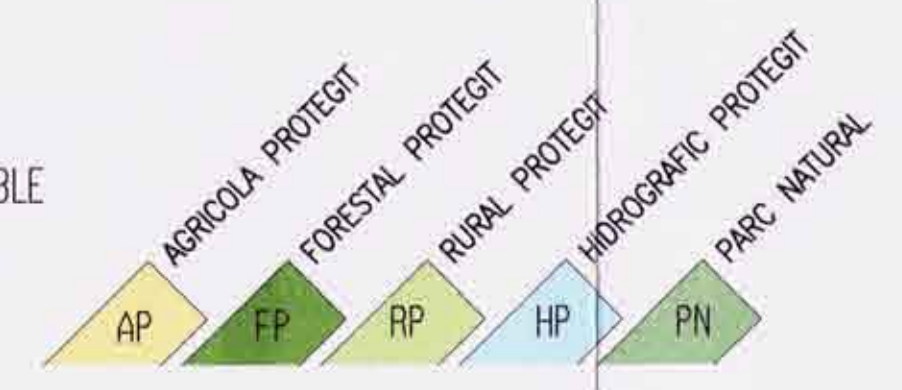

Autor de la Revisió :
Xavier Canosa Magret, arquitecte
Gener de 1.999
ESCALA : 1/5.000

SOL NO URBANITZABLE

- SU SOL URBÀ
- SOL URBANITZABLE
- SUP SOL URBANITZABLE PROGRAMAT
- SUNP SOL URBANITZABLE NO PROGRAMAT
- XARXA DE CAMINS
- XARXA DE RIBES
- PLA D'ESPES D'INTERES NATURAL
- LIMIT TERME MUNICIPAL
- LIMIT SOL URBÀ